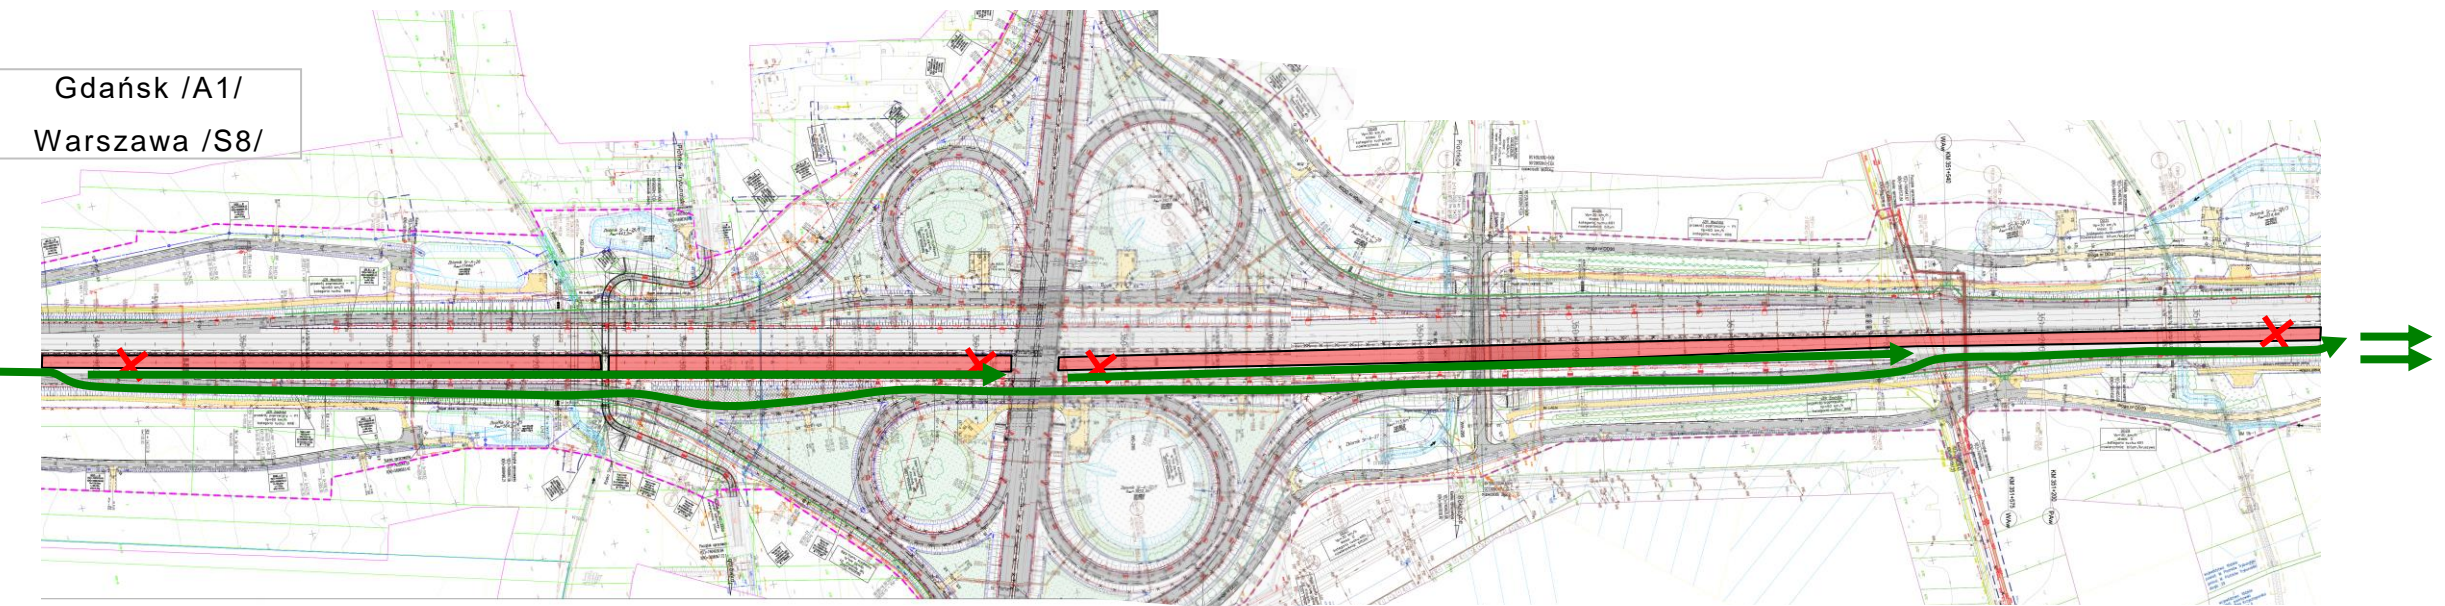

S8

Warszawa

WĘZEL
PIOTRKÓW TRYBUNALSKI
ZACHÓD (PIOTRKÓW)

Katowice

Łódź

A1

Piotrków Tryb.

Węzeł Piotrków
Trybunalski Południe

Gdańsk /A1/
Warszawa /S8/

Etap I

Bełchatów/Wieluń
/DK74/

Katowice /A1/

Jadący autostradą od Gdańska (Warszawy) chcąc jechać w kierunku Katowic będą się kierować zgodnie z czasową organizacją jednym pasem ruchu na zachodnią jezdnię zbierająco-rozprowadzającą. Ruch będzie kontynuowany wzdłuż autostrady na dystansie około 1,4 km. Następnie jezdnia zbierająco-rozprowadzająca wprowadzi jadących z powrotem na autostradę (w kierunku Katowic).

Wszystkie relacje węzła Piotrków Trybunalski Południe są dostępne.

Piotrków Tryb.

Węzeł Piotrków
Trybunalski Południe

Gdańsk /A1/
Warszawa /S8/

Etap II

Bełchatów/Wieluń
/DK74/

Katowice /A1/

Jadący autostradą od Gdańska (Warszawy) chcąc jechać w kierunku Katowic będą się kierować zgodnie z czasową organizacją ruchu jednym pasem ruchu, ale już nie będzie konieczności zjazdu na zachodnią jezdnię zbierająco-rozprowadzającą.