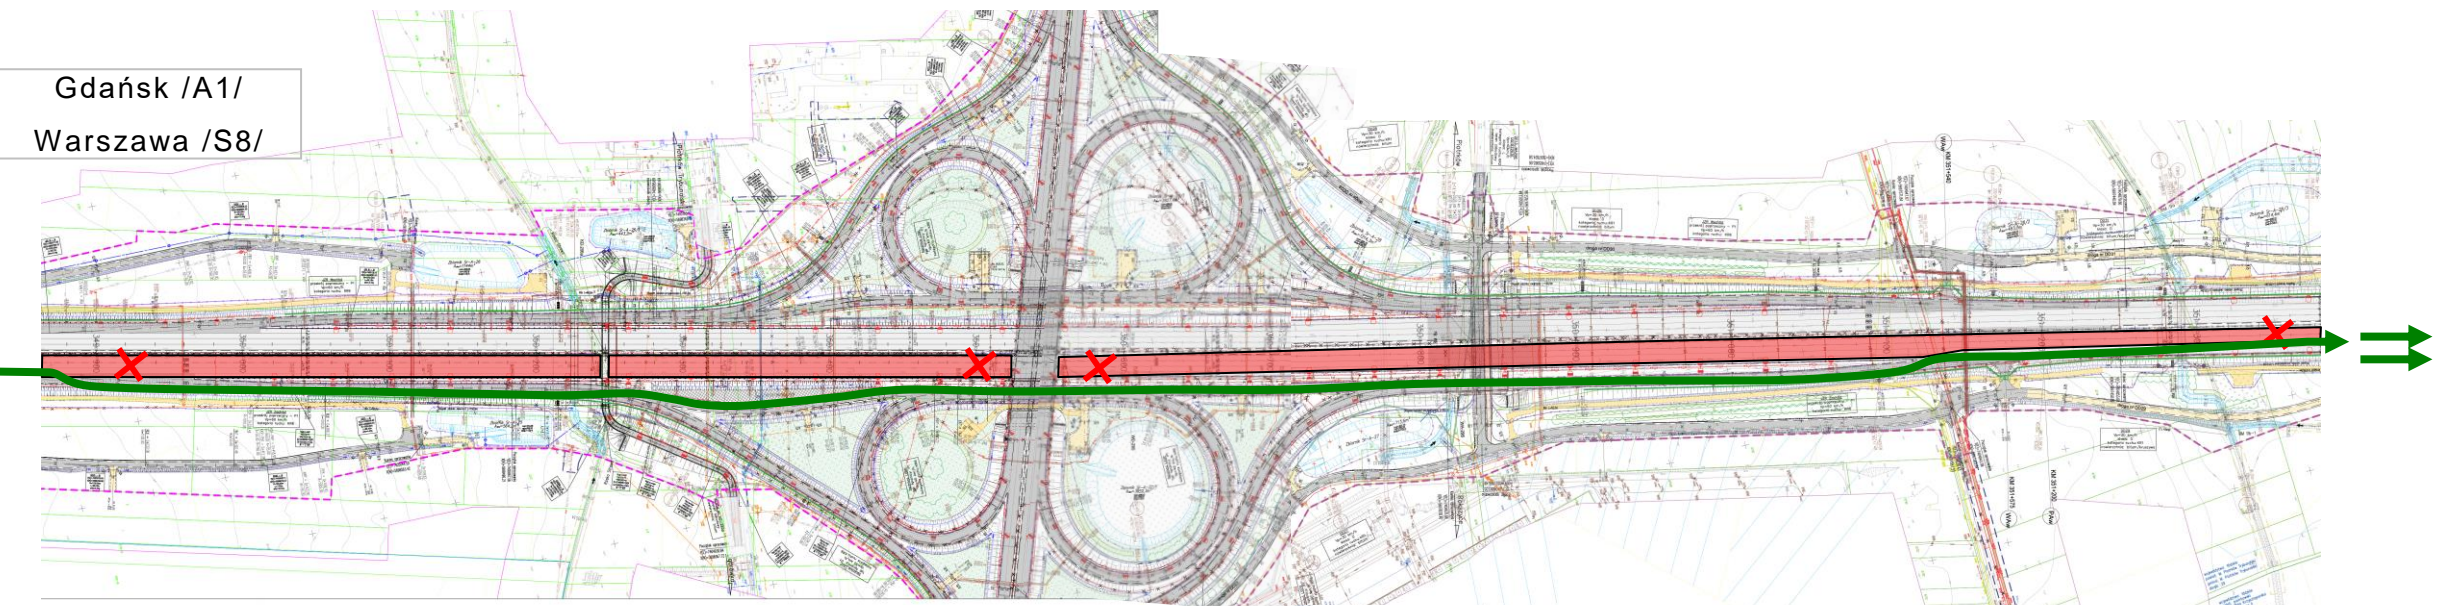

S8

Warszawa

WĘZEL
PIOTRKÓW TRYBUNALSKI
ZACHÓD (PIOTRKÓW)

Katowice

Łódź

A1

Piotrków Tryb.

Węzeł Piotrków
Trybunalski Południe

Gdańsk /A1/
Warszawa /S8/

Etap I

Bełchatów/Wieluń
/DK74/

Katowice /A1/

Jadący autostradą od Gdańska (Warszawy) chcąc jechać w kierunku Katowic będą się kierować zgodnie z czasową organizacją jednym pasem ruchu na zachodnią jezdnię zbierająco-rozprowadzającą. Ruch będzie kontynuowany wzdłuż autostrady na dystansie około 1,4 km. Następnie jezdnia zbierająco-rozprowadzająca wprowadzi jadących z powrotem na autostradę (w kierunku Katowic).

Wszystkie relacje węzła Piotrków Trybunalski Południe są dostępne.

Piotrków Tryb.

Węzeł Piotrków
Trybunalski Południe

Gdańsk /A1/
Warszawa /S8/

Etap II

Bełchatów/Wieluń
/DK74/

Katowice /A1/

Jadący autostradą od Gdańska (Warszawy) chcąc jechać w kierunku Katowic będą się kierować zgodnie z czasową organizacją ruchu jednym pasem ruchu, ale już nie będzie konieczności zjazdu na zachodnią jezdnię zbierająco-rozprowadzającą.

Wszystkie relacje węzła Piotrków Trybunalski Południe są dostępne.